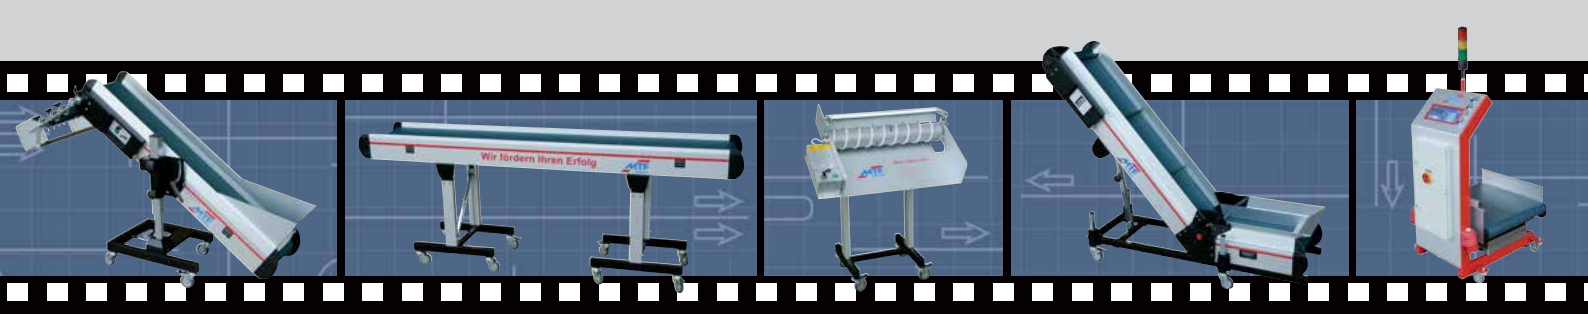

AUS DEM MTF FÖRDERBAND-PROGRAMM: MULTI-TECH FÖRDERBÄNDER TYP GL

GL-HM 010

Die geraden **MTF Multi-Tech Förderbänder Typ GL** überzeugen durch ihre Perfektion im Detail, welche aus über 40 Jahren Erfahrung im Förderbandbau resultiert. Jedes Förderband wird optimal auf den jeweiligen Anwendungsfall zugeschnitten und individuell nach Kundenwunsch gefertigt.

Vorteile

- Qualitativ hochwertigste Ausführung aller Multi-Tech Komponenten
- Kompakte Bauform mit optimalem Außenbreiten-/Nutzbreitenverhältnis
- Perfekte Abdichtung zwischen Bandkörper und Laufdecke, um ein Verkleben kleiner Teile zu verhindern
- Konsequente Vermeidung von Stoßkanten für einen störungsfreien Förderprozess
- Optimaler Schutz von Motor und Steuerung bei im Bandkörper integrierten Antrieben
- Großes Sortiment an Standard-Laufdecken und unzählige Sondergurte für jeden Anwendungsfall
- Extrem stabile und verwindungssteife Konstruktion aus eloxierten Aluminiumprofilen
- Multi-funktionales Förderband mit zwei an den Bandseitenprofilen eingelassenen T-Nuten zum einfachen Anbau von Untergestellen oder Zusatzeinrichtungen
- Große Auswahl unterschiedlicher Untergestelle für jede Anforderung
- Höchste Arbeitssicherheit
- Kurze Lieferzeiten durch Modulbauweise
- Umfangreiches Zubehör lieferbar
- Einfachste Reinigung durch absolut glatte Oberflächen
- Industriedesign in Perfektion
- Äußerst robuste Konstruktion in bewährter MTF-Qualität
- 2 Jahre Garantie

GL-IE 010

Technische Daten

- Selbsttragende Doppelholmkonstruktion in Aluminiumprofil-Technik
- Seitliche Leitprofilhöhen von 0, 7, 40 und 80mm als Standard, beliebige Sonderhöhen lieferbar
- Trommelmotore, Schnecken-, Planeten- und Stirnradgetriebemotore in verschiedenen Leistungsklassen und Geschwindigkeitsbereichen als Standard
- Antriebe mit konstanter, getakteter oder stufenlos regelbarer Bandgeschwindigkeit
- Beliebige Längen und Breiten lieferbar