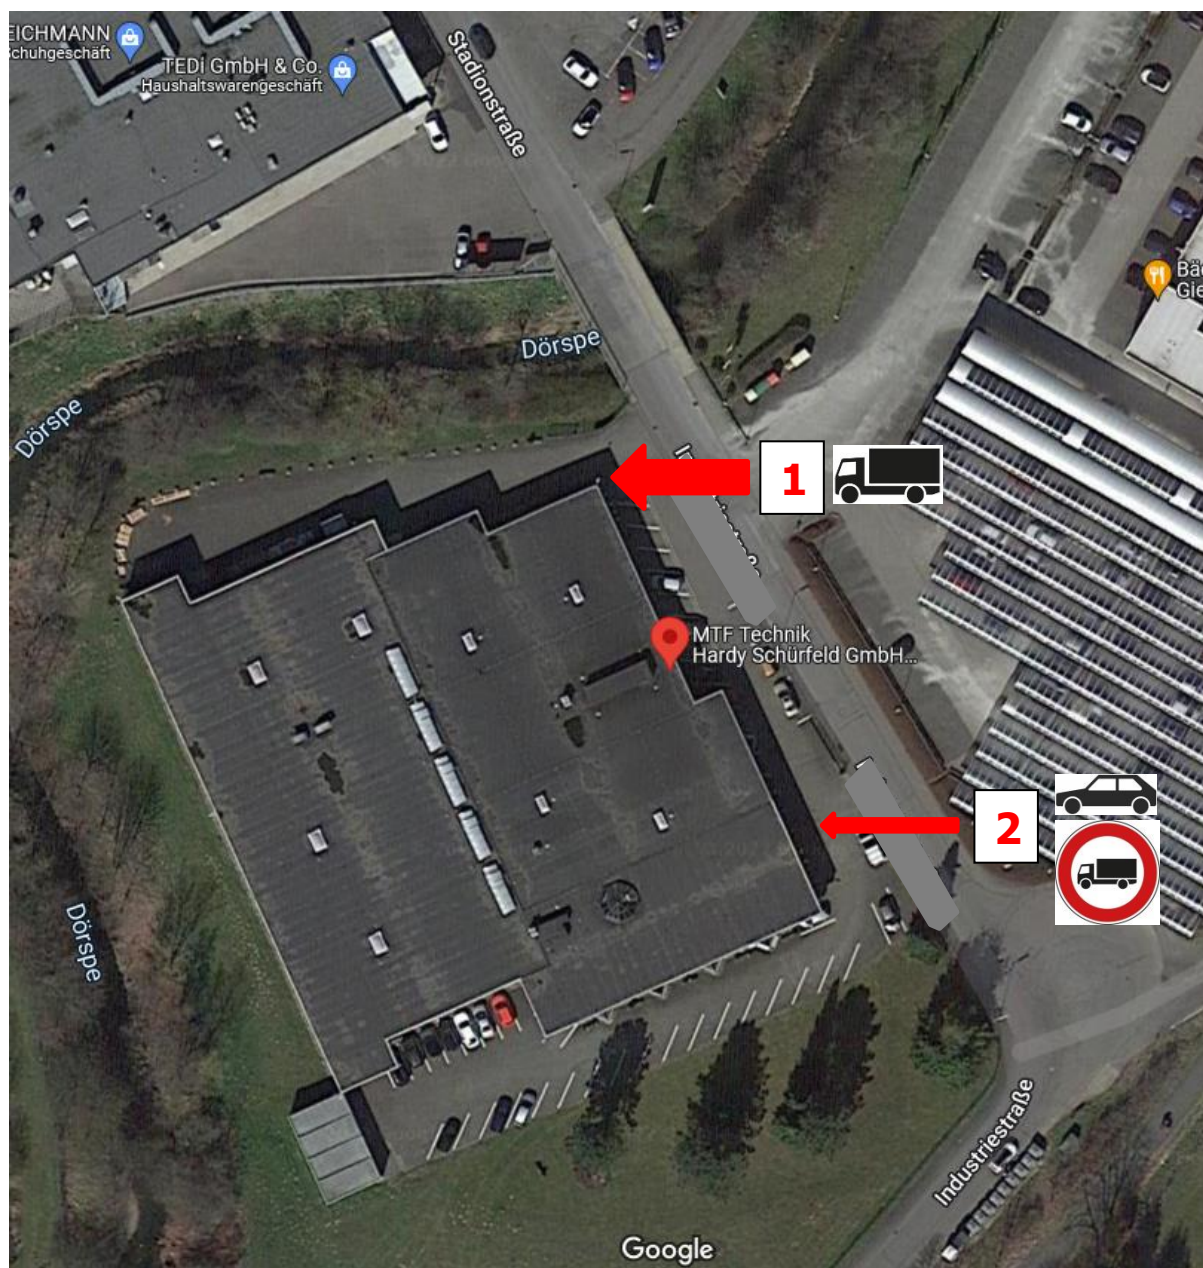

Seite	1 / 4
Erstellt	22.03.2022
Druck	05.08.2022
Dokument	
Referenz	F-GF-00-02-01

Logistikinformation

MTF Technik Hardy Schürfeld GmbH & Co. KG

Stadionstraße 8
51702 Bergneustadt
Deutschland

🌐: 51.017, 7.643

📍: 2J8V+XG Bergneustadt

☎: +49 2261 9431-0

🌐: www.mtf-technik.de

✉: info@mtf-technik.de