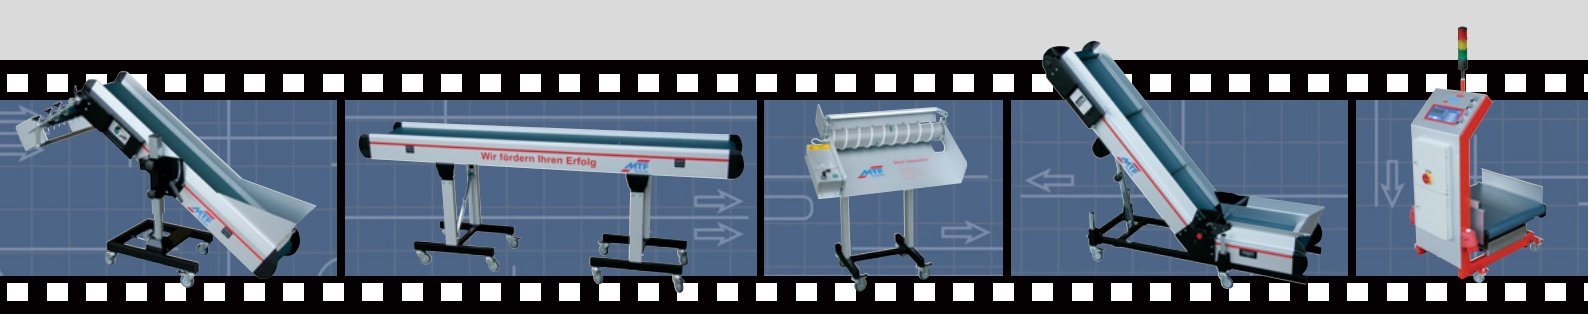

## Z PROGRAMU SEPARACE FIRMY MTF PRO SEPARACI S KAŽDÝM CYKLEM STROJE

SEPARATOR SAL 600

**Separáční nástavce MTF s oddělovacími válci typu TA a šnekové separáční nástavce typu SAL/SAR** jsou součástí programu Multi-Tech a jsou určeny k připojení ke všem pásovým dopravníkům řady Multi-Tech. Pohon je realizován integrovaným bubnovým motorem s vlastním ovládáním.

Nástavce se většinou používají při tlakovém lití plastů pro oddělování tlakově litých součástí od vtoků bez nutnosti ručního třídění.

Díky své propracované konstrukci je lze rychle přizpůsobit různým rozměrům dílů.

### Výhody

- Snadné a pohodlné přizpůsobení různým geometriím dílů
- Nejjednodušší provoz
- Rychlé namontování je možné bez jakýchkoli nástrojů
- Perfektní výsledky oddělování díky přesnému nastavení oddělovacích válců a šnekových profilů
- Polyesterový stírač nad šnekovým válcem zabraňuje tomu, aby se součásti nebo vtoky přetáhly přes spirálový válec
- Rychlé a snadné připojení a demontáž separáčních nástavců na dopravním pásu; to platí také pro výměnu celých jednotek
- Snadné připevnění ke stávajícím pásovým dopravníkům Multi-Tech
- Pohon separáčních nástavců bubnovým motorem odolným proti opotřebení
- Nejvyšší provozní bezpečnost díky vyhnutí se místům podavače a použití inteligentní vypínací elektroniky
- Krátké dodací lhůty

### Technická data

- Bubnový motor s jistěním točivého momentu, výkon 30W, připojení 230V/50Hz
- 15 rychlostí od 15 do 92 otáček za minutu
- Separáční nástavce s 1, 2 nebo 3 oddělovacími válci s různými povrchovými úpravami
- Držák šnekového válce z PVC s volnými nebo pevnými šrouby z různých materiálů; k dispozici v různých výškách
- K dispozici pro jmenovité šířky dopravních pásů do 600 mm
- Šnekový separáční nástavec může být vybaven hroty pro uvolnění kusů, které mohou snadno uvíznout