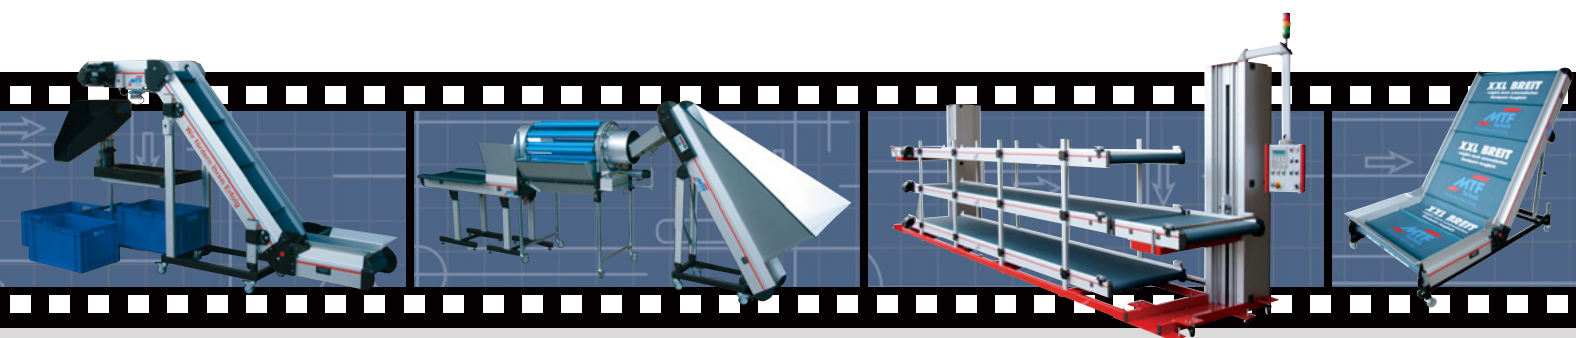

## Z PROGRAMU SEPARACE FIRMY MTF PRO SEPARACI S KAŽDÝM CYKLEM STROJE

SEPARATOR SAL 600

**Separáční nástavce MTF s oddělovacími válci typu TA a šnekové separáční nástavce typu SAL/SAR** jsou součástí programu Multi-Tech a jsou určeny k připojení ke všem pásovým dopravníkům řady Multi-Tech. Pohon je realizován integrovaným bubnovým motorem s vlastním ovládáním.

Nástavce se většinou používají při tlakovém lití plastů pro oddělování tlakově litých součástí od vtoků bez nutnosti ručního třídění.

Díky své propracované konstrukci je lze rychle přizpůsobit různým rozměrům dílů.

### Výhody

- Snadné a pohodlné přizpůsobení různým geometriím dílů
- Nejjednodušší provoz
- Rychlé namontování je možné bez jakýchkoli nástrojů
- Perfektní výsledky oddělování díky přesnému nastavení oddělovacích válců a šnekových profilů
- Polyesterový stírač nad šnekovým válcem zabraňuje tomu, aby se součásti nebo vtoky přetáhly přes spirálový válec
- Rychlé a snadné připojení a demontáž separáčních nástavců na dopravním pásu; to platí také pro výměnu celých jednotek
- Snadné připevnění ke stávajícím pásovým dopravníkům Multi-Tech
- Pohon separáčních nástavců bubnovým motorem odolným proti opotřebení
- Nejvyšší provozní bezpečnost díky vyhnutí se místům podavače a použití inteligentní vypínací elektroniky
- Krátké dodací lhůty

### Technická data

- Bubnový motor s jistěním točivého momentu, výkon 30W, připojení 230V/50Hz
- 15 rychlostí od 15 do 92 otáček za minutu
- Separáční nástavce s 1, 2 nebo 3 oddělovacími válci s různými povrchovými úpravami
- Držák šnekového válce z PVC s volnými nebo pevnými šrouby z různých materiálů; k dispozici v různých výškách
- K dispozici pro jmenovité šířky dopravních pásů do 600 mm
- Šnekový separáční nástavec může být vybaven hroty pro uvolnění kusů, které mohou snadno uvíznout