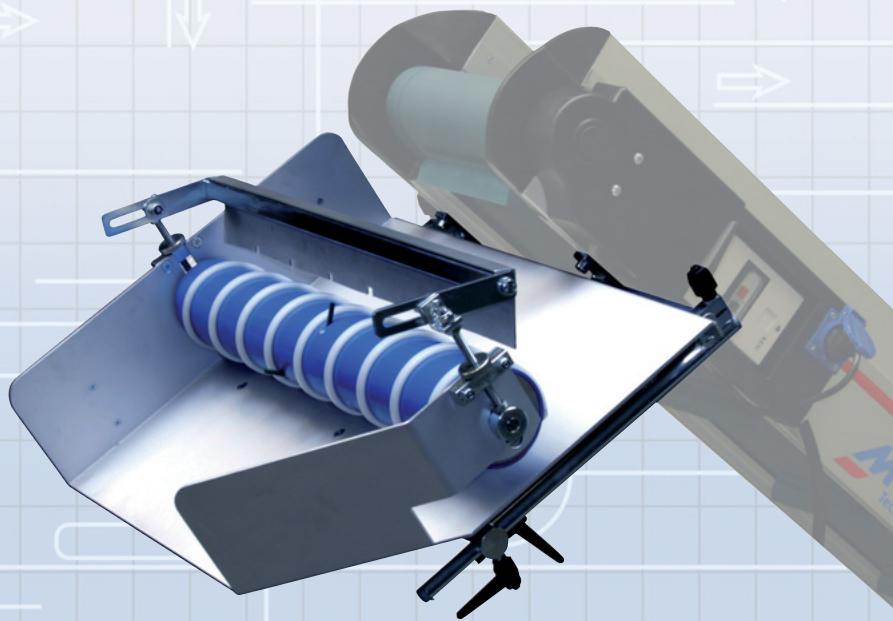

## Z PROGRAMU SEPARACE FIRMY MTF PRO SEPARACI S KAŽDÝM CYKLEM STROJE

SEPARATOR SAL 600

**Separáční nástavce MTF s oddělovacími válci typu TA a šnekové separáční nástavce typu SAL/SAR** jsou součástí programu Multi-Tech a jsou určeny k připojení ke všem pásovým dopravníkům řady Multi-Tech. Pohon je realizován integrovaným bubnovým motorem s vlastním ovládáním.

Nástavce se většinou používají při tlakovém lití plastů pro oddělování tlakově litých součástí od vtoků bez nutnosti ručního třídění.

Díky své propracované konstrukci je lze rychle přizpůsobit různým rozměrům dílů.

### Výhody

- Snadné a pohodlné přizpůsobení různým geometriím dílů
- Nejjednodušší provoz
- Rychlé namontování je možné bez jakýchkoli nástrojů
- Perfektní výsledky oddělování díky přesnému nastavení oddělovacích válců a šnekových profilů
- Polyesterový stírač nad šnekovým válcem zabraňuje tomu, aby se součásti nebo vtoky přetáhly přes spirálový válec
- Rychlé a snadné připojení a demontáž separáčních nástavců na dopravním pásu; to platí také pro výměnu celých jednotek
- Snadné připevnění ke stávajícím pásovým dopravníkům Multi-Tech
- Pohon separáčních nástavců bubnovým motorem odolným proti opotřebení
- Nejvyšší provozní bezpečnost díky vyhnutí se místům podavače a použití inteligentní vypínací elektroniky
- Krátké dodací lhůty

### Technická data

- Bubnový motor s jistěním točivého momentu, výkon 30W, připojení 230V/50Hz
- 15 rychlostí od 15 do 92 otáček za minutu
- Separáční nástavce s 1, 2 nebo 3 oddělovacími válci s různými povrchovými úpravami
- Držák šnekového válce z PVC s volnými nebo pevnými šrouby z různých materiálů; k dispozici v různých výškách
- K dispozici pro jmenovité šířky dopravních pásů do 600 mm
- Šnekový separáční nástavec může být vybaven hroty pro uvolnění kusů, které mohou snadno uvíznout